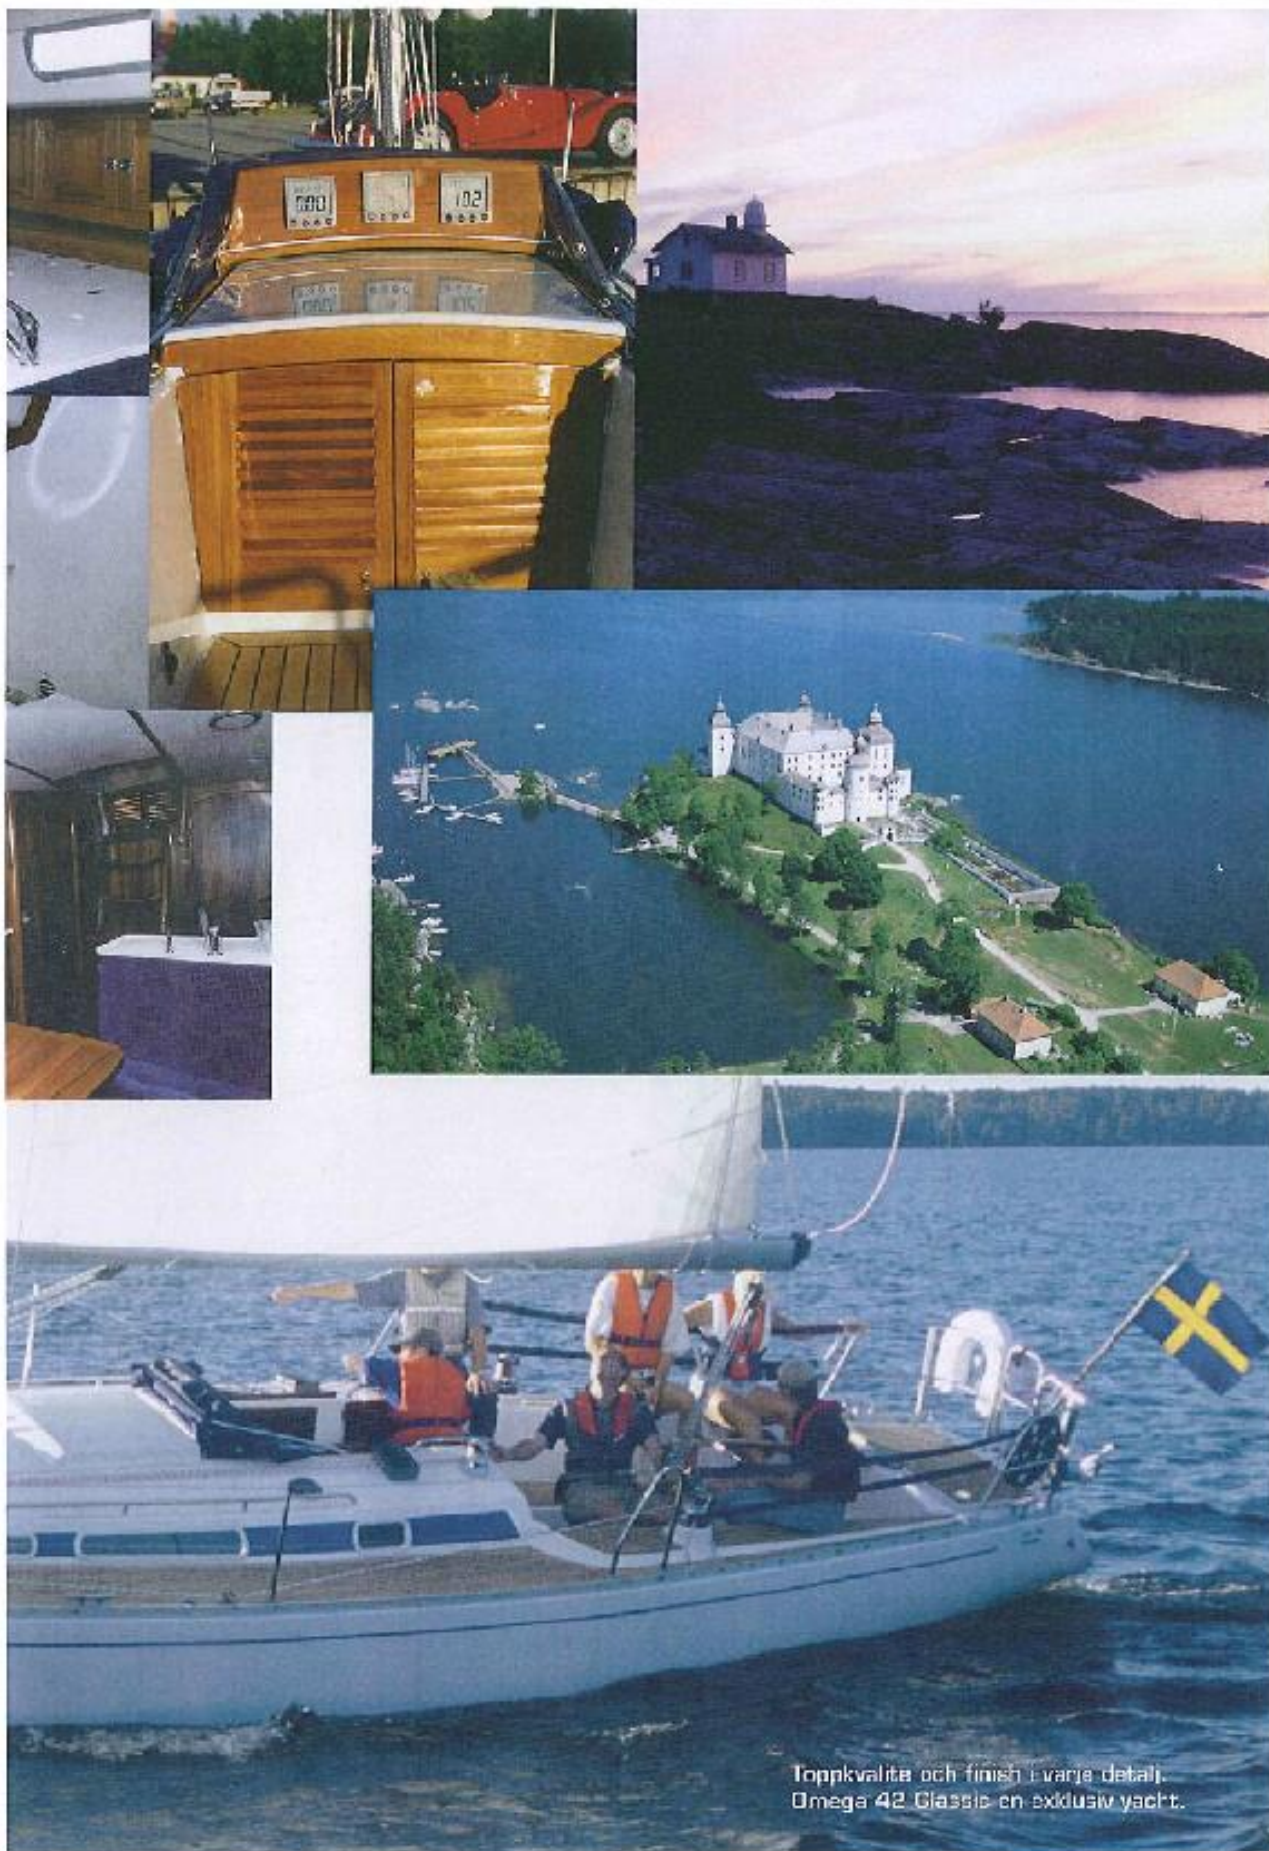

Omega 42 Classic

Design
Peter Norlin

Toppkvalite och finish i varje detalj.
Omega 42 Classic en exklusiv yacht.

Citat från varvet

Vår målsättning med Omega 42 Classic är att tillverka en båt som tilltalar seglare som prioriteras av första klass, vad det gäller seglingsglädje, utseende, lätt-hanterlighet, kvalitetstänkande samt ett inredningshantverk av bästa klass. Omega 42 Classic en fotomodell till söss.