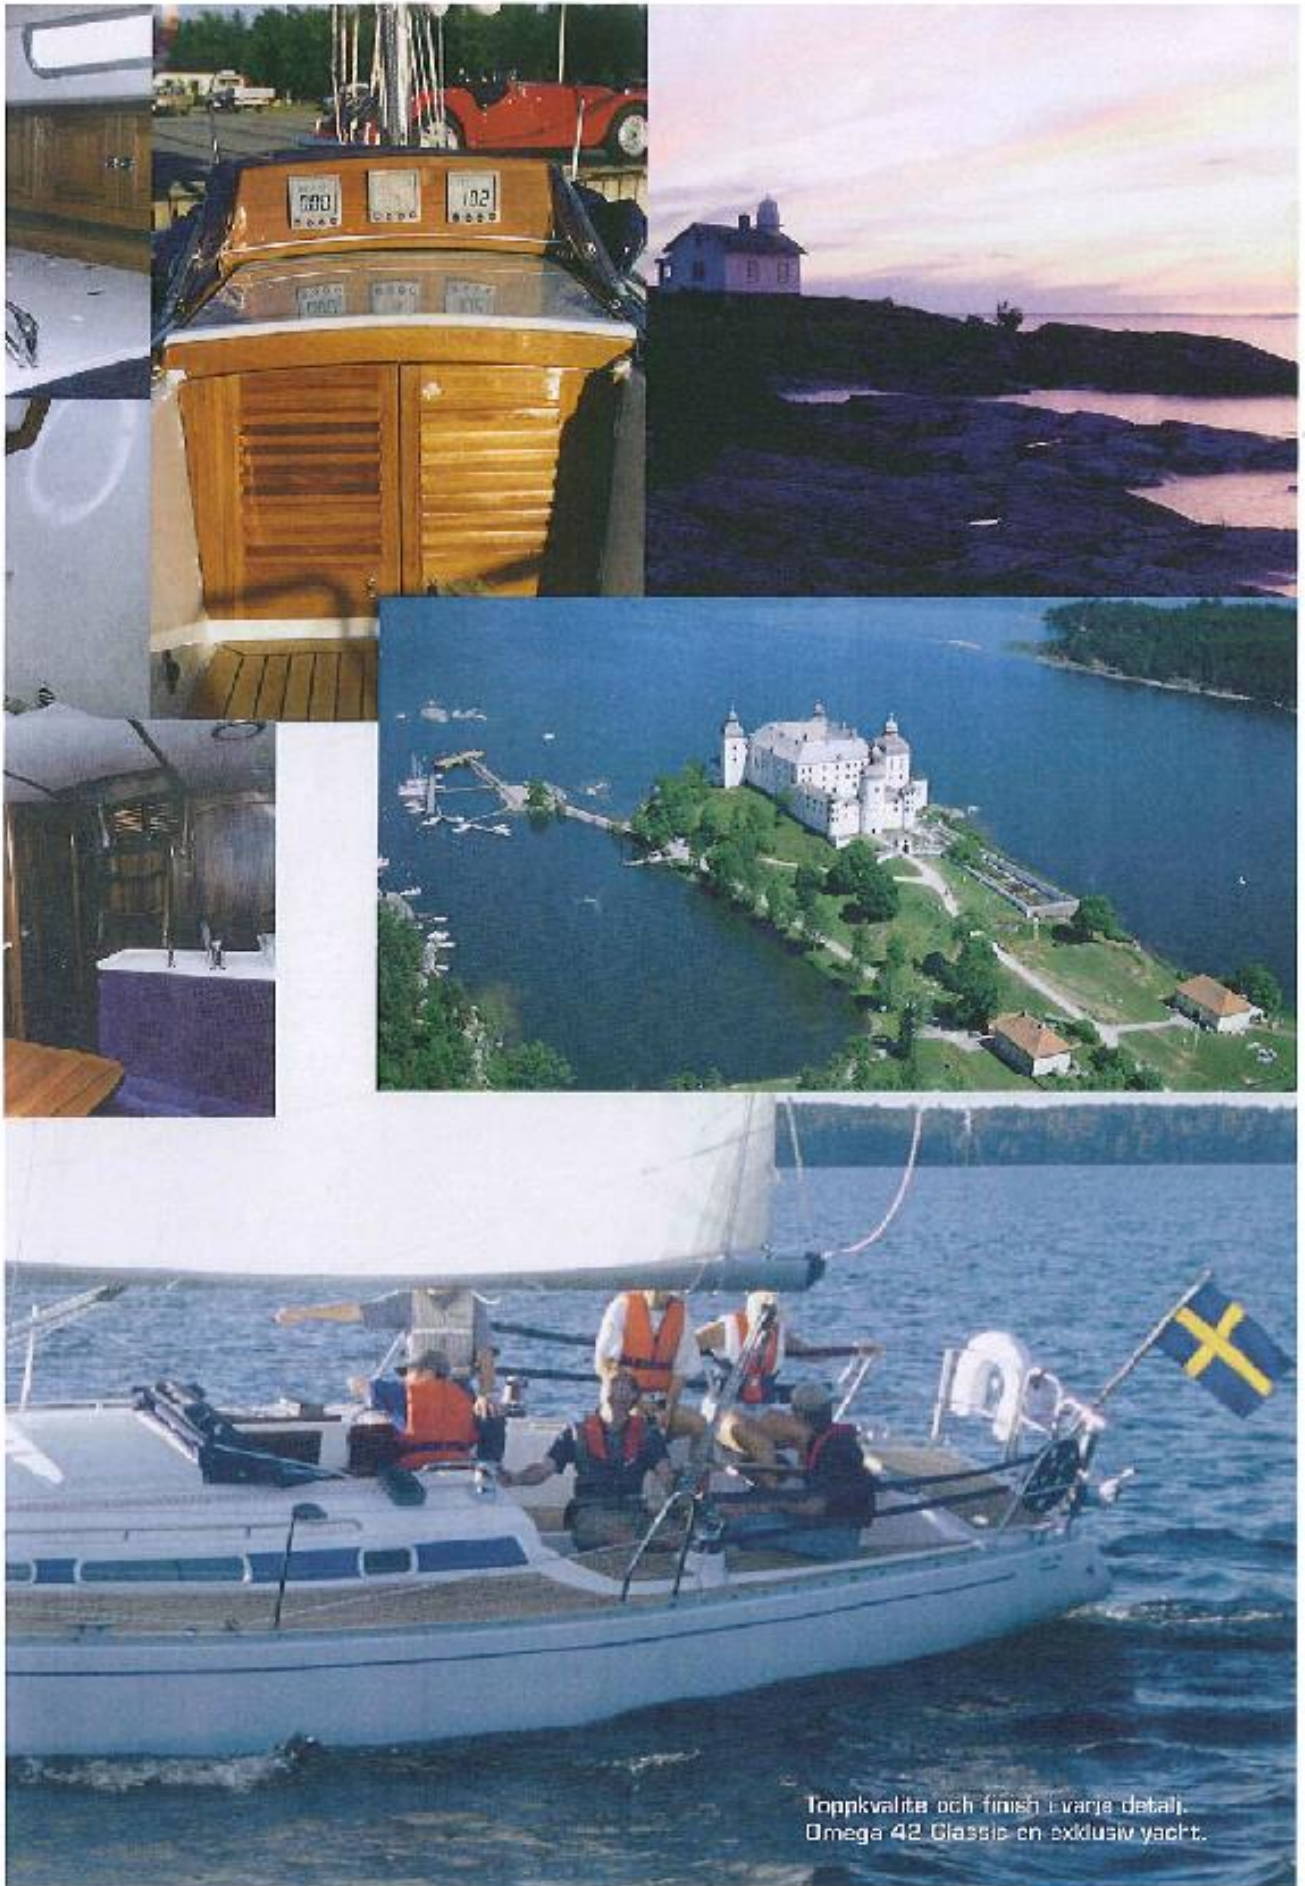

# Omega 42 Classic

Design  
Peter Norlin

Toppkvalite och finish i varje detalj.  
Omega 42 Classic en exklusiv yacht.

Välkommen ombord!