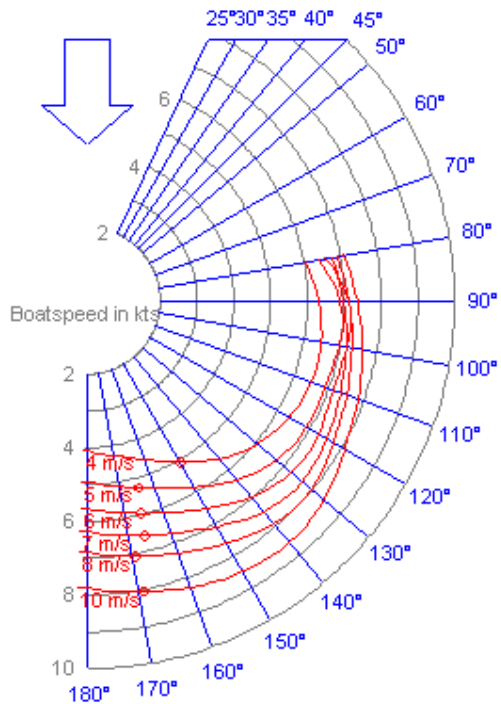

2007-01-18

**Polardiagram "Verklig vind" 1 av 4: Omega 42 (jib)**

Sailfish Yaht analyzer

**Polardiagram "Verklig vind" 2 av 4: Omega 42 (spin)**

Sailfish Yaht analyzer

2007-01-18

**Polardiagram "Skenbar vind" 3 av 4: Omega 42 (jib)**

*Sailfish Yacht analyzer*

**Polardiagram "Skenbar vind" 4 av 4: Omega 42 (spin)**

*Sailfish Yacht analyzer*