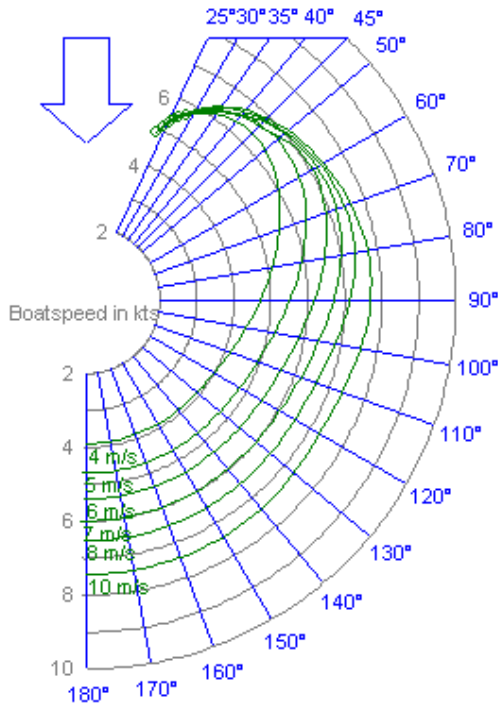

2007-01-18

**Polardiagram "Verklig vind" 1 av 4: Omega 42 (jib)**

Sailfish Yaht analyzer

**Polardiagram "Verklig vind" 2 av 4: Omega 42 (spin)**

Sailfish Yaht analyzer

2007-01-18

**Polardiagram "Skenbar vind" 3 av 4: Omega 42 (jib)**

*Sailfish Yacht analyzer*

**Polardiagram "Skenbar vind" 4 av 4: Omega 42 (spin)**

*Sailfish Yacht analyzer*