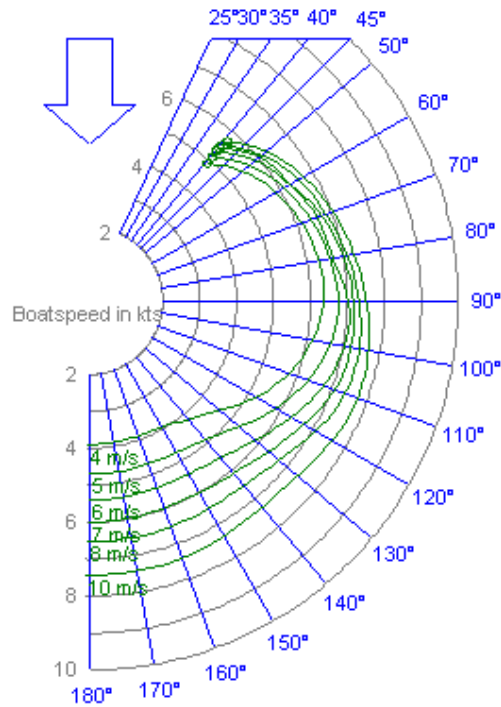

2007-01-18

**Polardiagram "Verklig vind" 1 av 4: Omega 42 (jib)**

Sailfish Yaht analyzer

**Polardiagram "Verklig vind" 2 av 4: Omega 42 (spin)**

Sailfish Yaht analyzer

2007-01-18

**Polardiagram "Skenbar vind" 3 av 4: Omega 42 (jib)**

*Sailfish Yacht analyzer*

**Polardiagram "Skenbar vind" 4 av 4: Omega 42 (spin)**

*Sailfish Yacht analyzer*